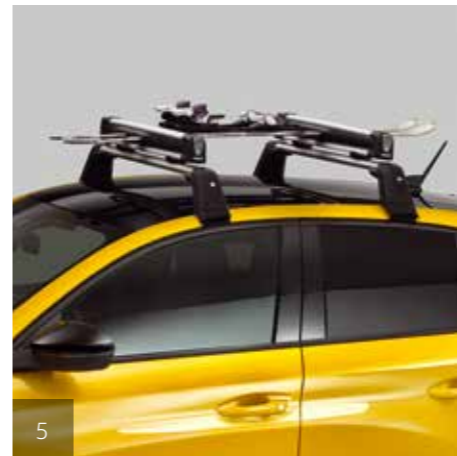

5

* Niet beschikbaar op de e-208.