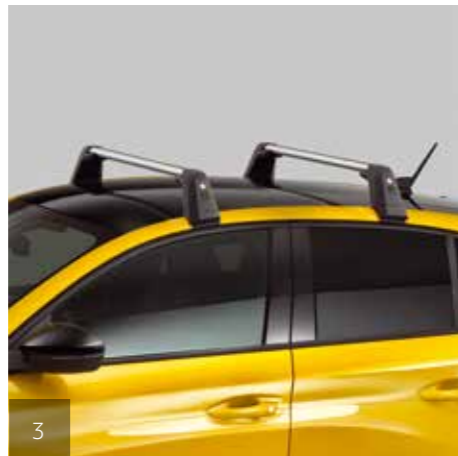

1. **Trekhaak met gereedschapsloos demonteerbare kogel***
2. **Fietsdrager op trekhaak***
3. **Overdwarse dakstangen**
4. **Korte dakkoffer (330 liter)**
5. **Skidrager op dakstangen**

Dakkoffer

U wilt steeds meer vervoeren? Opteer dan voor een van onze dakkoffers. De betrouwbare en sterke koffers (gehomologeerd door TÜV Rheinland) bieden een doeltreffende diefstalbeveiliging. Ze tonen zich bovendien gebruiksvriendelijk en sluiten perfect aan op de lijn van de auto dankzij hun aerodynamische design dat het brandstofverbruik beperkt.