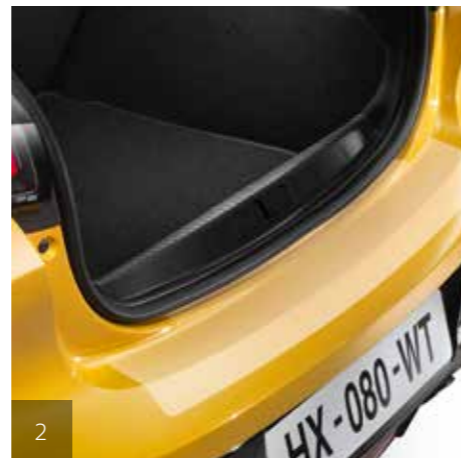

BE SURE

Een gerust gemoed ligt soms binnen handbereik. U dient enkel de juiste auto en accessoires te kiezen. Zoals de nieuwe PEUGEOT 208 en de bijbehorende accessoires. Waar u ook gaat en wat u ook doet, u bent altijd zeker van een optimale bescherming.

1. Set spatlappen
2. Kofferdrempelbeschermer
3. Dwarsgeplaatst hondenrek
4. Set beschermstroken voor de bumper
5. Set sneeuwkettingen