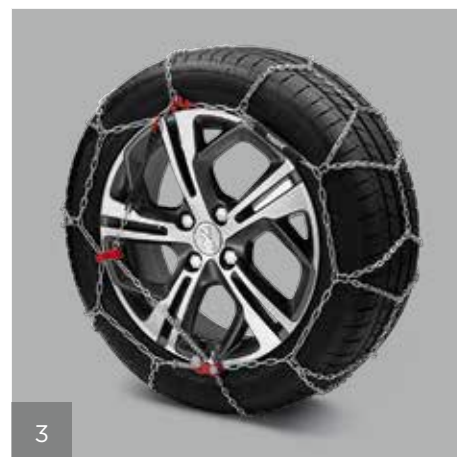

SÉCURITÉ

Renforcez la sécurité à bord de votre nouvelle PEUGEOT 508 ou 508 SW. Pour vous aider à maintenir la vôtre au plus haut niveau, équipez votre nouvelle PEUGEOT 508 ou 508 SW des accessoires les plus performants. Ces équipements vous aideront à rouler en toute sérénité et à profiter pleinement de votre véhicule.

1. Gamme d'enveloppes antidérapantes

Se référer aux tableaux pages 21 à 23

2. Kit de vis antivol de jantes alu pour vis 17 mm/plats

Réf. : 16 126 164 80

3. Gamme de chaînes neige à croisillons

Se référer aux tableaux pages 21 à 23

4. Gamme de sièges enfant

Se référer aux tableaux pages 21 à 23

5. Grille pare-chien

Réf. : 16 335 656 80 (SW)

6. Canne antivol sur volant

Réf. : 16 179 827 80