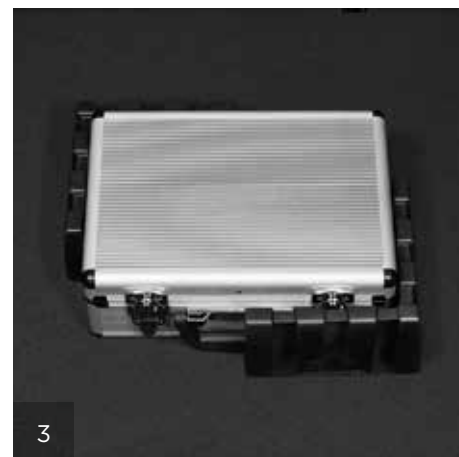

SOLUTIONS DE TRANSPORT

Organisez de façon optimale le coffre de votre nouvelle PEUGEOT 508 ou 508 SW avec des accessoires et transportez vos biens les plus fragiles dans de parfaites conditions. Conçus sur mesure, faciles à manipuler, ils protégeront votre intérieur et vous permettront de profiter pleinement de vos loisirs en vous simplifiant aussi la vie.

1. Bac de coffre rigide

Réf. : 16 318 358 80 (Berline)/16 318 360 80 (SW)

2. Filet de coffre

Réf. : 16 369 946 80 (Berline)/16 369 947 80 (SW)

3. Cales de coffre

Réf. : 9414 EE

4. Tapis de coffre avec protection bouclier

Réf. : 16 285 632 80 (Berline)/16 285 633 80 (SW)